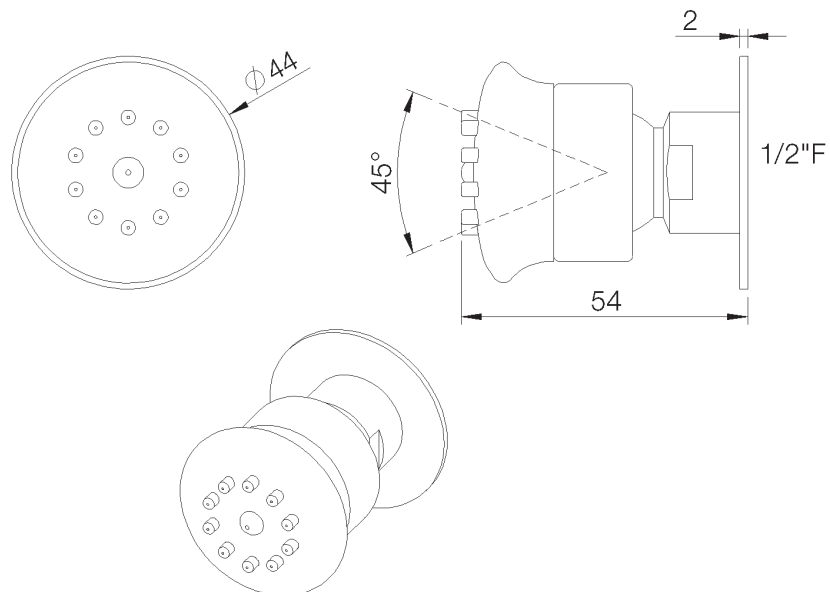

**PRODUCT TECHNICAL SHEET**

Collection : **RETRO**

Ref. : **8020.11.31**

Douchette latérale orientable

Draaibare zijdouche

Adjustable side shower

**Picture**

**Product details**

**Technical drawing**

RA0.V01